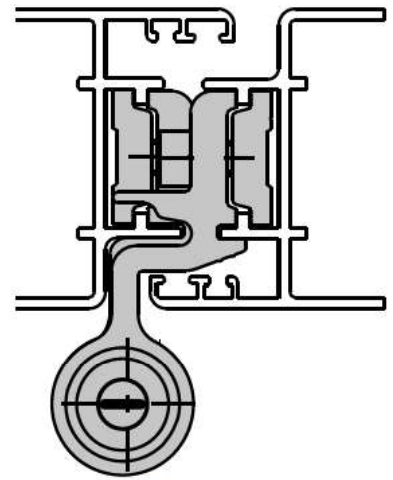

**NL:** Deurscharnier afstellen

**EN:** Doorhinge adjustment

**DE:** Torscharnier einstellen

**FR:** Ajuster charnière

0 → +1

-1 ← 0