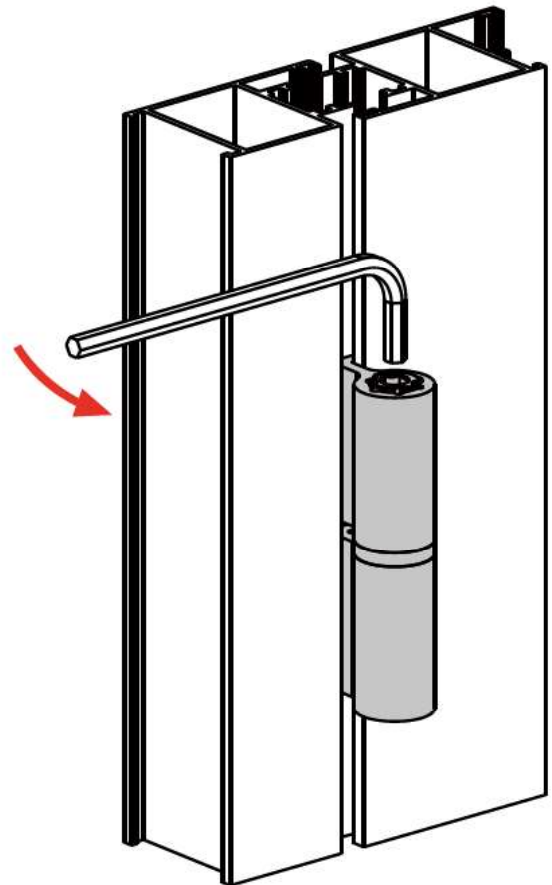

**NL:** Deurscharnier afstellen

**EN:** Doorhinge adjustment

**DE:** Torscharnier einstellen

**FR:** Ajuster charnière

0 → +1

-1 ← 0