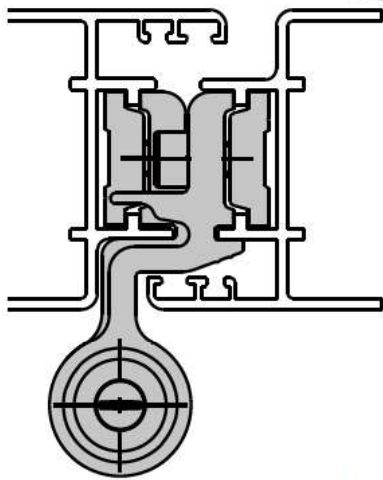

**NL:** Deurscharnier afstellen

**EN:** Doorhinge adjustment

**DE:** Torscharnier einstellen

**FR:** Ajuster charnière

0 → +1

-1 ← 0