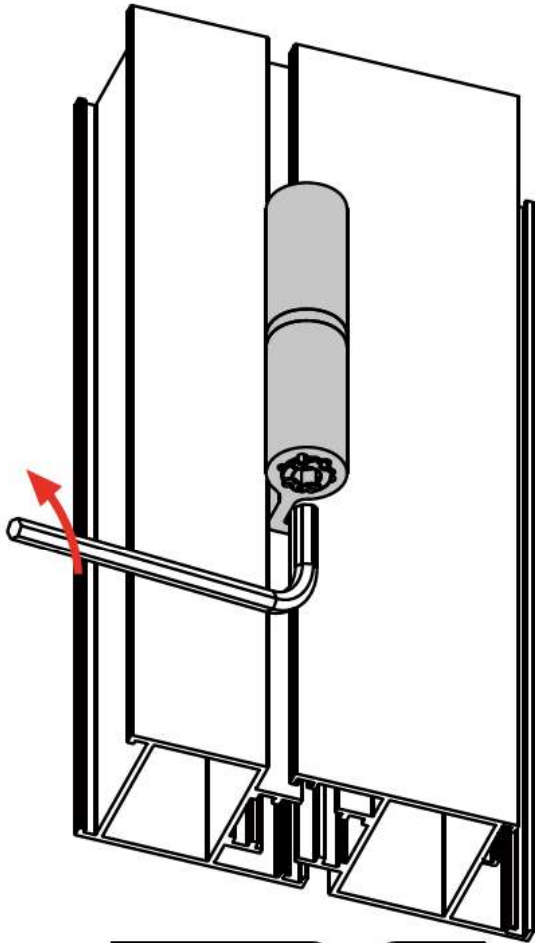

**NL:** Deurscharnier afstellen

**EN:** Doorhinge adjustment

**DE:** Torscharnier einstellen

**FR:** Ajuster charnière

0 → +1

-1 ← 0