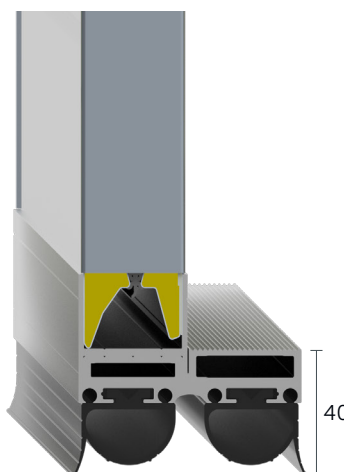

LOOPDEUR SMART CONNECTION

Smart Connection scharnieren voor een robuuste en eenvoudig te monteren loopdeur. Profielen standaard gepoedercoat in RAL 9006 / 9016.

Buitenaanzicht:

Binnenaanzicht:

Beschikbare drempels:

17/4 mm

25 mm

40 mm

80 mm

R I

R I

R I

I