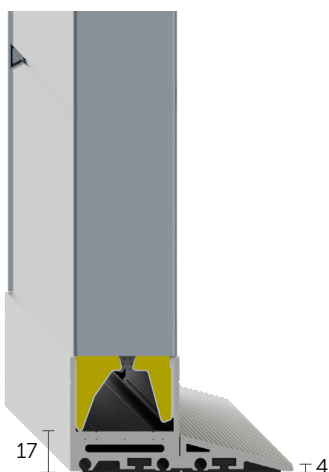

LOOPDEUR SMART CONNECTION

Smart Connection scharnieren voor een robuuste en eenvoudig te monteren loopdeur. Profielen standaard gepoedercoat in RAL 9006 / 9016.

Buitenaanzicht:

Binnenaanzicht:

Beschikbare drempels:

17/4 mm

25 mm

40 mm

80 mm

R I

R I

R I

I