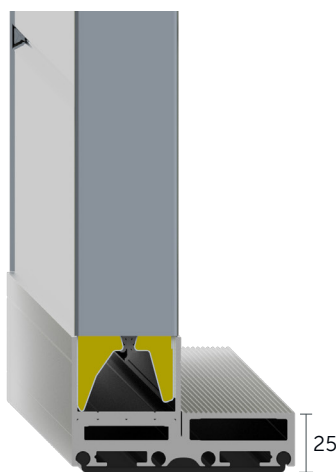

LOOPDEUR SMART CONNECTION

Smart Connection scharnieren voor een robuuste en eenvoudig te monteren loopdeur. Profielen standaard gepoedercoat in RAL 9006 / 9016.

Buitenaanzicht:

Binnenaanzicht:

Beschikbare drempels:

17/4 mm

25 mm

40 mm

80 mm

R I

R I

R I

I