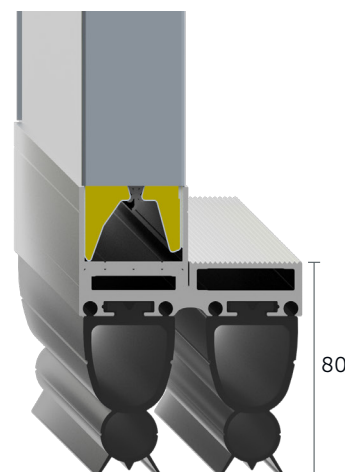

LOOPDEUR SMART CONNECTION

Smart Connection scharnieren voor een robuuste en eenvoudig te monteren loopdeur. Profielen standaard gepoedercoat in RAL 9006 / 9016.

Buitenaanzicht:

Binnenaanzicht:

Beschikbare drempels:

17/4 mm

25 mm

40 mm

80 mm

R I

R I

R I

I

Onderloopbeveiligingen:

- Lichtlijst

- Lichtlijst

- Lichtlijst

- Lichtlijst
- DW
- Opto

Standaard uitrusting

Loopdeuren worden bij zowel Residential Doors als Industrial Doors standaard geleverd met:

Bijbehorende sloten en bedieningsopties: